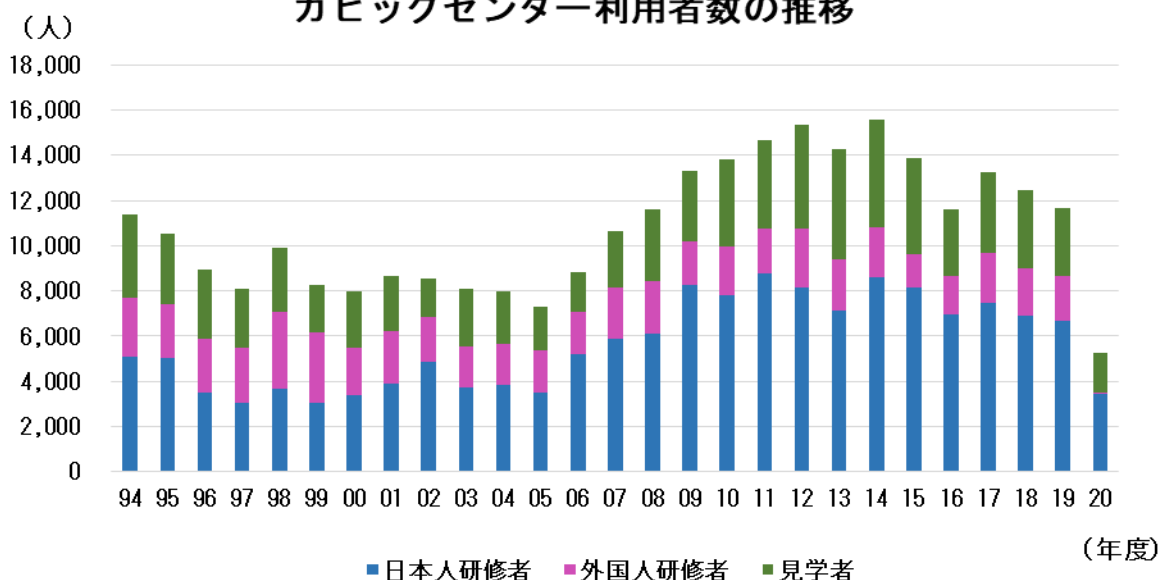

I カピックセンターの利用状況

2020 年度利用状況

① 利用者数

2020 年度利用者数 5,281 人（研修団体数 77 団体）

| 区 分 | 日本人 | 外国人 | 合計 |
|-----------|-------|-----|-------|
| 研修者数（延べ数） | 3,421 | 93 | 3,514 |
| 見学者数 | 1,740 | 27 | 1,767 |
| 合計 | 5,161 | 120 | 5,281 |

カピックセンター利用者数の推移

② 外国人研修者 7ヶ国 延べ 93人

鹿屋市英語キャンプ、在住外国人コミュニティ自主研修、その他イベントなどに利用されました。

| 地域 | 国名（地域名） |
|--------|---------------|
| アジア | タイ、バングラデシュ |
| ヨーロッパ | イギリス |
| 南北アメリカ | カナダ、アメリカ、メキシコ |
| 大洋州 | オーストラリア |